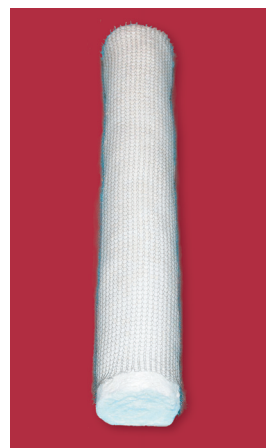

Sprechen Sie uns einfach an.

Konfektionierung

Spezielle **AHKO BioTherm Module** als Strahlrohr abgedichtet.

Die **AHKO BioTherm Matte 1300°C** mit Inconel-Draht umwickelt.

Hinweis

Die genannten Werte sind Durchschnittsangaben und durch anerkannte Prüfmethoden ermittelt. Da normale Fertigungsabweichungen möglich sind, sollten sie nicht als Spezifikationsgrundlage verwendet werden. Diese Werte dienen nur der Information und können ohne Vorankündigung geändert werden.