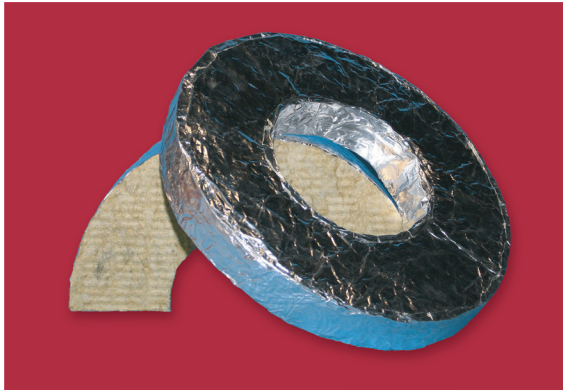

Sprechen Sie uns einfach an.

Konfektionierung

Spezielle **AHKO BioTherm Module** als Strahlrohr abgedichtet.

Die **AHKO BioTherm Matte 1300°C** mit Inconel-Draht umwickelt.

Hinweis

Die genannten Werte sind Durchschnittsangaben und durch anerkannte Prüfmethoden ermittelt. Da normale Fertigungsabweichungen möglich sind, sollten sie nicht als Spezifikationsgrundlage verwendet werden. Diese Werte dienen nur der Information und können ohne Vorankündigung geändert werden.