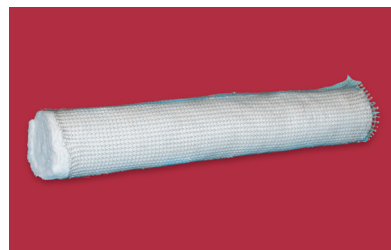

Sprechen Sie uns einfach an.

Konfektionierung

Spezielle **AHKO BioTherm Module** als Strahlrohr abgedichtet.

Die **AHKO BioTherm Matte 1300°C** mit Inconel-Draht umwickelt.

Hinweis

Die genannten Werte sind Durchschnittsangaben und durch anerkannte Prüfmethoden ermittelt. Da normale Fertigungsabweichungen möglich sind, sollten sie nicht als Spezifikationsgrundlage verwendet werden. Diese Werte dienen nur der Information und können ohne Vorankündigung geändert werden.