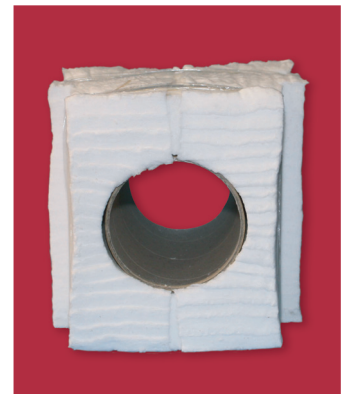

Sprechen Sie uns einfach an.

Konfektionierung

Spezielle **AHKO BioTherm Module** als Strahlrohr abgedichtet.

Die **AHKO BioTherm Matte 1300°C** mit Inconel-Draht umwickelt.

Hinweis

Die genannten Werte sind Durchschnittsangaben und durch anerkannte Prüfmethoden ermittelt. Da normale Fertigungsabweichungen möglich sind, sollten sie nicht als Spezifikationsgrundlage verwendet werden. Diese Werte dienen nur der Information und können ohne Vorankündigung geändert werden.